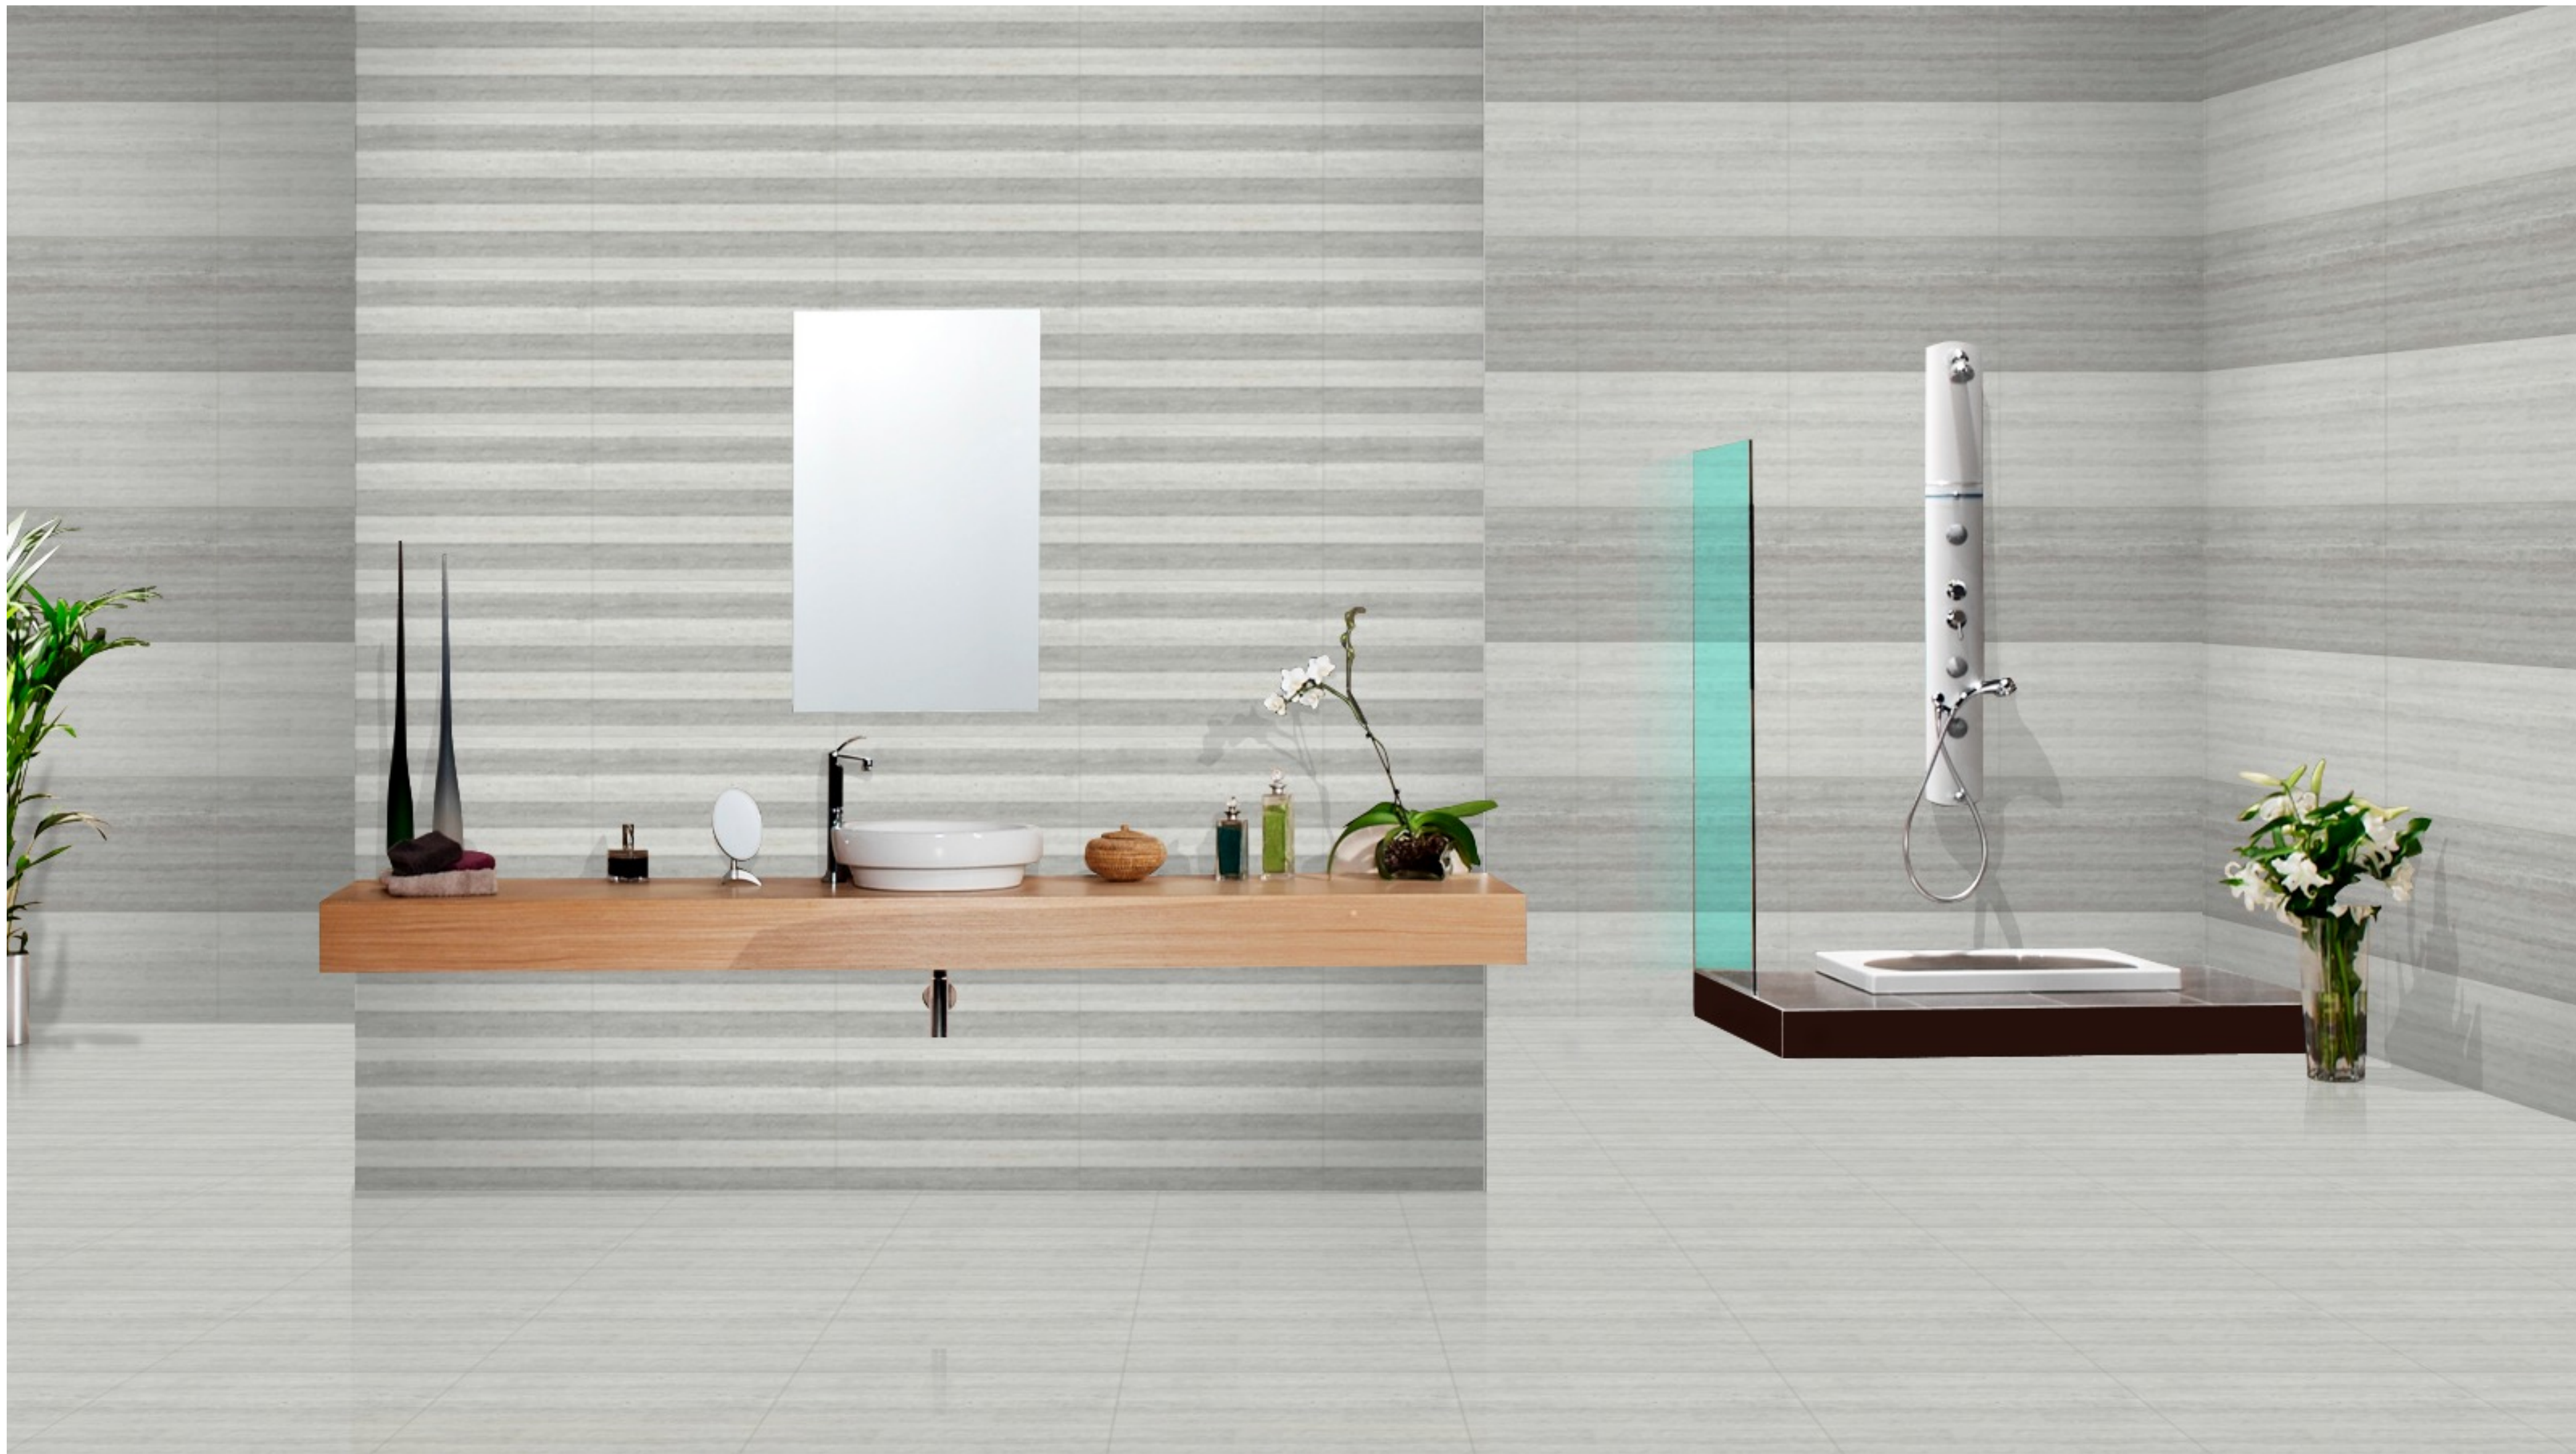

**3045003-LIGHT**

Matt: 30X45 (Wall Tiles)

**3045003-F**

Matt: 300X300 (Floor Tiles)

**3045003-HL**

Matt: 30X45 (Wall Tiles)

**3045004-LIGHT**

GLOSSY: 30X45 (Wall Tiles)